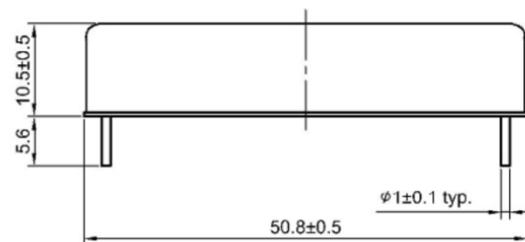

# 4:1 Input Range 4A60DJ Series

60Watt 2x1" DIP Package Single Output, 1.6kVDC Isolation, Operating Temp. -40to+105°C

型名	入力電圧(V) (入力電圧幅 V)	出力電圧(V)	出力電流(mA)	効率(%)	負荷変動率	リップルノイズ
4A60DJ-2405	24 (9-36)	5	12000	90	±0.5% max	125mVp-p max
4A60DJ-2412		12	5000	90		
4A60DJ-2415		15	4000	91		
4A60DJ-2424		24	2500	91		
4A60DJ-4805	48 (18-75)	5	8000	91		125mVp-p max
4A60DJ-4812		12	5000	92		
4A60DJ-4824		24	2500	92	200mVp-p max	

# 60Watt 2x1" DIP Package Dual Output, 1.6kVDC Isolation, Operating Temp. -40to+105°C

型名	入力電圧(V) (入力電圧幅 V)	出力電圧(V)	出力電流(mA)	効率(%)	負荷変動率	リップルノイズ
4A60DJ-2412D	24 (9-36)	±12	±1666	91	±0.5% max	125mVp-p max
4A60DJ-4812D	48 (18-75)	±12	±1666	90		