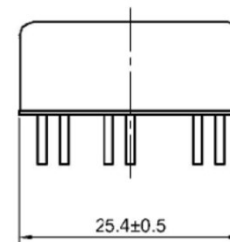

# 4:1 Input Range 4A60DJ Series

60Watt 2x1" DIP Package Single Output, 1.6kVDC Isolation, Operating Temp. -40to+105°C

型名	入力電圧(V) (入力電圧幅 V)	出力電圧(V)	出力電流(mA)	効率(%)	負荷変動率	リップルノイズ
4A60DJ-2405	24 (9-36)	5	12000	90	±0.5% max	125mVp-p max
4A60DJ-2412		12	5000	90		
4A60DJ-2415		15	4000	91		
4A60DJ-2424		24	2500	91		
4A60DJ-4805	48 (18-75)	5	8000	91		125mVp-p max
4A60DJ-4812		12	5000	92		
4A60DJ-4824		24	2500	92	200mVp-p max	

# 60Watt 2x1" DIP Package Dual Output, 1.6kVDC Isolation, Operating Temp. -40to+105°C

型名	入力電圧(V) (入力電圧幅 V)	出力電圧(V)	出力電流(mA)	効率(%)	負荷変動率	リップルノイズ
4A60DJ-2412D	24 (9-36)	±12	±1666	91	±0.5% max	125mVp-p max
4A60DJ-4812D	48 (18-75)	±12	±1666	90		