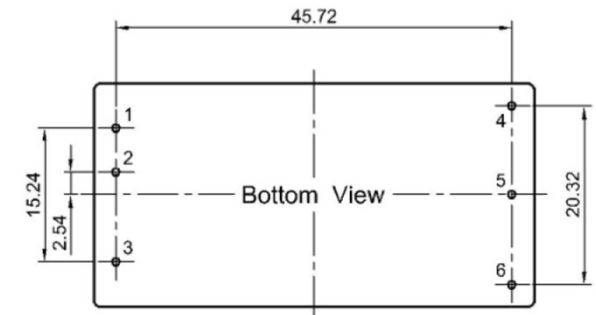

# 4:1 Input Range 4A60DJ Series

60Watt 2x1" DIP Package Single Output, 1.6kVDC Isolation, Operating Temp. -40to+105°C

型名	入力電圧(V) (入力電圧幅 V)	出力電圧(V)	出力電流(mA)	効率(%)	負荷変動率	リップルノイズ
4A60DJ-2405	24 (9-36)	5	12000	90	±0.5% max	125mVp-p max
4A60DJ-2412		12	5000	90		
4A60DJ-2415		15	4000	91		
4A60DJ-2424		24	2500	91		
4A60DJ-4805	48 (18-75)	5	8000	91		125mVp-p max
4A60DJ-4812		12	5000	92		
4A60DJ-4824		24	2500	92	200mVp-p max	

# 60Watt 2x1" DIP Package Dual Output, 1.6kVDC Isolation, Operating Temp. -40to+105°C

型名	入力電圧(V) (入力電圧幅 V)	出力電圧(V)	出力電流(mA)	効率(%)	負荷変動率	リップルノイズ
4A60DJ-2412D	24 (9-36)	±12	±1666	91	±0.5% max	125mVp-p max
4A60DJ-4812D	48 (18-75)	±12	±1666	90		