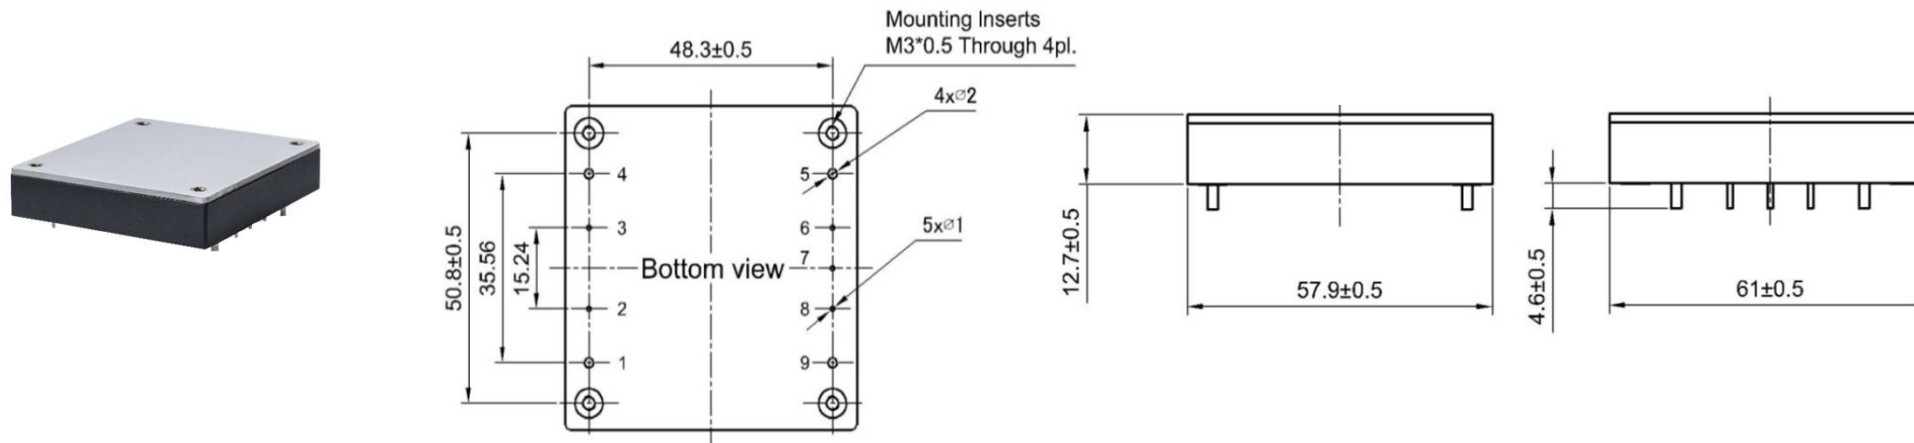

4:1 Input Range 4A300DQ Series

300Watt Half Brick Package Single Output, 3kVDC Isolation,
Operating Temp. -40to +100°C

型名	入力電圧(V) (入力電圧幅 V)	出力電圧(V)	出力電流(mA)	効率(%)	負荷変動率	リップルノイズ
4A300DQ-2412	24 (9-36)	12	25000	86.5	±0.5% max	120mVp-p max
4A300DQ-2415		15	20000	87		150mVp-p max
4A300DQ-2424		24	12500	86		300mVp-p max
4A300DQ-2448		48	6250	87		480mVp-p max

ピン配置

Pin	1	2	3	4	5	6	7	8	9
Single	+Vin	Remote On/Off	Case	-Vin	-Vout	-Sense	Trim	+Sense	+Vout