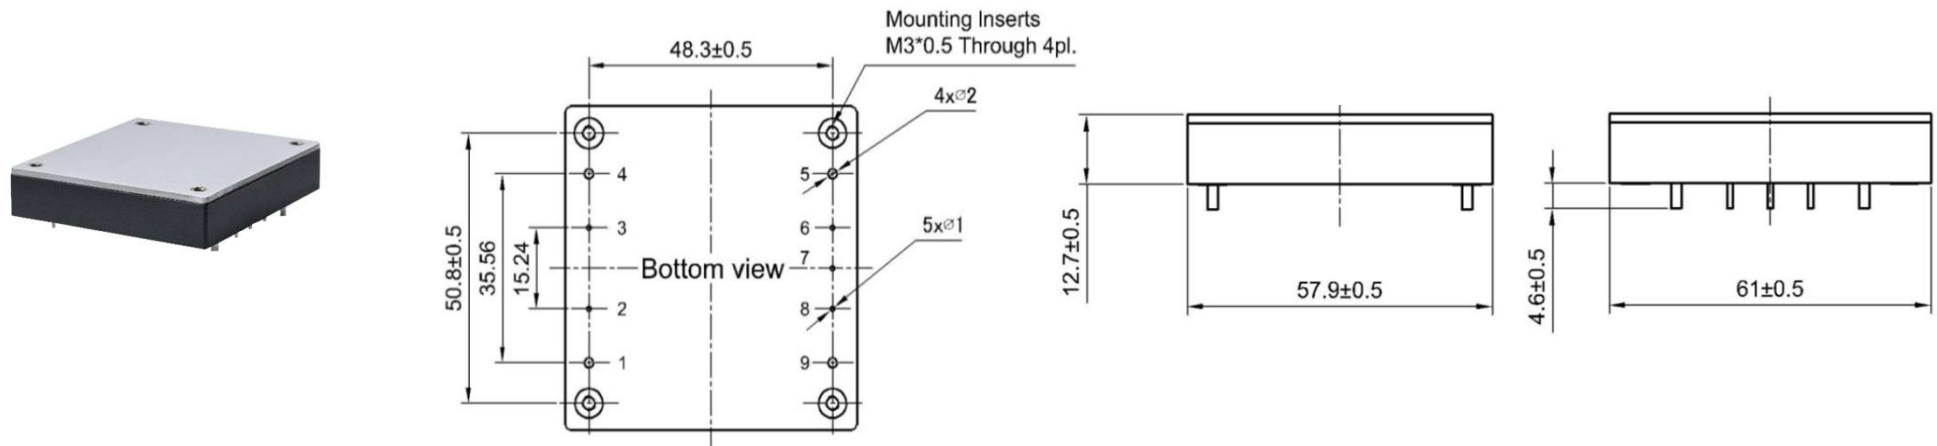

# 8:1 Input Range 8A150DQ Series

150Watt Half Brick Package Single Output, 3kVDC Isolation,  
Operating Temp. -40 to +105°C

型名	入力電圧(V) (入力電圧幅 V)	出力電圧(V)	出力電流(mA)	効率(%)	負荷変動率	リップルノイズ
8A150DQ-4812	48 (9-75)	12	12500	89.5	±0.5% max	120mVp-p max
8A150DQ-4824		24	6250	88.5		240mVp-p max

## ピン配置

Pin	1	2	3	4	5	6	7	8	9
Single	+Vin	Remote On/Off	Case	-Vin	-Vout	-Sense	Trim	+Sense	+Vout