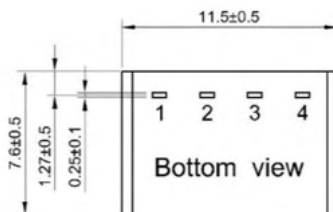

寸法(WxHxD)
11.5x10.2x7.6

ピン配置

Pin	1	2	3	4
Single	-Vin	+Vin	-Vout	+Vout

1:1 Input Range

A3SA Series

2kVDC isolation for 1 sec

3Watt SIP4 Package Single Output, 2kVDC Isolation, Operating Temp. -40to+100°C

型名	入力電圧(V)	出力電圧(V)	出力電流(mA)	効率(%)	負荷変動率	リップルノイズ
A3SA-0505K2	5	5	600	83	10% Max.	100mVp-p Max.
A3SA-0509K2		9	344	86	10% Max.	
A3SA-0512K2		12	250	87	10% Max.	
A3SA-0515K2		15	200	88	10% Max.	
A3SA-1205K2	12	5	600	85	10% Max.	
A3SA-1209K2		9	344	88	10% Max.	
A3SA-1212K2		12	250	89	10% Max.	
A3SA-1215K2		15	200	89	10% Max.	
A3SA-1505K2	15	5	600	85	10% Max.	
A3SA-1509K2		9	344	88	10% Max.	
A3SA-1512K2		12	250	88	10% Max.	
A3SA-1515K2		15	200	88	10% Max.	
A3SA-2405K2	24	5	600	86	10% Max.	
A3SA-2409K2		9	344	89	10% Max.	
A3SA-2412K2		12	250	90	10% Max.	
A3SA-2415K2		15	200	90	10% Max.	

寸法(WxHxD)
11.5x10.2x7.6

ピン配置

Pin	1	2	3	4
Single	-Vin	+Vin	-Vout	+Vout

1:1 Input Range

A3SA Series

3kVDC isolation for 1 sec

3Watt SIP4 Package Single Output, 3kVDC Isolation, Operating Temp. -40to+100°C

型名	入力電圧(V)	出力電圧(V)	出力電流(mA)	効率(%)	負荷変動率	リップルノイズ
A3SA-0505K3	5	5	600	83	10% Max.	100mVp-p Max.
A3SA-0509K3		9	344	86	10% Max.	
A3SA-0512K3		12	250	87	10% Max.	
A3SA-0515K3		15	200	88	10% Max.	
A3SA-1205K3	12	5	600	85	10% Max.	
A3SA-1209K3		9	344	88	10% Max.	
A3SA-1212K3		12	250	89	10% Max.	
A3SA-1215K3		15	200	89	10% Max.	
A3SA-1505K3	15	5	600	85	10% Max.	
A3SA-1509K3		9	344	88	10% Max.	
A3SA-1512K3		12	250	88	10% Max.	
A3SA-1515K3		15	200	88	10% Max.	
A3SA-2405K3	24	5	600	86	10% Max.	
A3SA-2409K3		9	344	89	10% Max.	
A3SA-2412K3		12	250	90	10% Max.	
A3SA-2415K3		15	200	90	10% Max.	

寸法(WxHxD)
11.5x10.2x7.6

ピン配置

Pin	1	2	3	4
Single	-Vin	+Vin	-Vout	+Vout