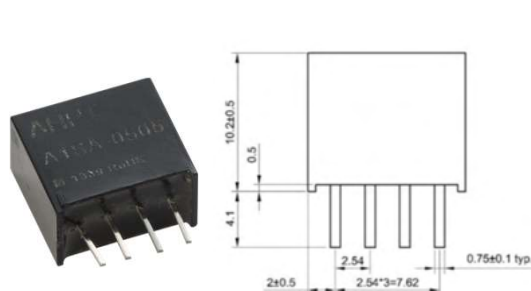

寸法(WxHxD)
11.5x10.2x7.6

ピン配置

Pin	1	2	3	4
Single	-Vin	+Vin	-Vout	+Vout

1:1 Input Range

A3SA Series

2kVDC isolation for 1 sec

3Watt SIP4 Package Single Output, 2kVDC Isolation, Operating Temp. -40to+100°C

型名	入力電圧(V)	出力電圧(V)	出力電流(mA)	効率(%)	負荷変動率	リップルノイズ
A3SA-0505K2	5	5	600	83	10% Max.	100mVp-p Max.
A3SA-0509K2		9	344	86	10% Max.	
A3SA-0512K2		12	250	87	10% Max.	
A3SA-0515K2		15	200	88	10% Max.	
A3SA-1205K2	12	5	600	85	10% Max.	
A3SA-1209K2		9	344	88	10% Max.	
A3SA-1212K2		12	250	89	10% Max.	
A3SA-1215K2		15	200	89	10% Max.	
A3SA-1505K2	15	5	600	85	10% Max.	
A3SA-1509K2		9	344	88	10% Max.	
A3SA-1512K2		12	250	88	10% Max.	
A3SA-1515K2		15	200	88	10% Max.	
A3SA-2405K2	24	5	600	86	10% Max.	
A3SA-2409K2		9	344	89	10% Max.	
A3SA-2412K2		12	250	90	10% Max.	
A3SA-2415K2		15	200	90	10% Max.	

寸法(WxHxD)
11.5x10.2x7.6

ピン配置

Pin	1	2	3	4
Single	-Vin	+Vin	-Vout	+Vout

1:1 Input Range

A3SA Series

3kVDC isolation for 1 sec

3Watt SIP4 Package Single Output, 3kVDC Isolation, Operating Temp. -40to+100°C

型名	入力電圧(V)	出力電圧(V)	出力電流(mA)	効率(%)	負荷変動率	リップルノイズ
A3SA-0505K3	5	5	600	83	10% Max.	100mVp-p Max.
A3SA-0509K3		9	344	86	10% Max.	
A3SA-0512K3		12	250	87	10% Max.	
A3SA-0515K3		15	200	88	10% Max.	
A3SA-1205K3	12	5	600	85	10% Max.	
A3SA-1209K3		9	344	88	10% Max.	
A3SA-1212K3		12	250	89	10% Max.	
A3SA-1215K3		15	200	89	10% Max.	
A3SA-1505K3	15	5	600	85	10% Max.	
A3SA-1509K3		9	344	88	10% Max.	
A3SA-1512K3		12	250	88	10% Max.	
A3SA-1515K3		15	200	88	10% Max.	
A3SA-2405K3	24	5	600	86	10% Max.	
A3SA-2409K3		9	344	89	10% Max.	
A3SA-2412K3		12	250	90	10% Max.	
A3SA-2415K3		15	200	90	10% Max.	

寸法(WxHxD)
11.5x10.2x7.6

ピン配置

Pin	1	2	3	4
Single	-Vin	+Vin	-Vout	+Vout