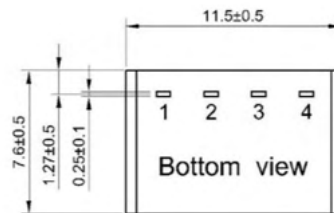

寸法(WxHxD)
11.5x10.2x7.6

ピン配置

Pin	1	2	3	4
Single	-Vin	+Vin	-Vout	+Vout

1:1 Input Range

A3SA Series

2kVDC isolation for 1 sec

3Watt SIP4 Package Single Output, 2kVDC Isolation, Operating Temp. -40to+100°C

型名	入力電圧(V)	出力電圧(V)	出力電流(mA)	効率(%)	負荷変動率	リップルノイズ
A3SA-0505K2	5	5	600	83	10% Max.	100mVp-p Max.
A3SA-0509K2		9	344	86	10% Max.	
A3SA-0512K2		12	250	87	10% Max.	
A3SA-0515K2		15	200	88	10% Max.	
A3SA-1205K2	12	5	600	85	10% Max.	
A3SA-1209K2		9	344	88	10% Max.	
A3SA-1212K2		12	250	89	10% Max.	
A3SA-1215K2		15	200	89	10% Max.	
A3SA-1505K2	15	5	600	85	10% Max.	
A3SA-1509K2		9	344	88	10% Max.	
A3SA-1512K2		12	250	88	10% Max.	
A3SA-1515K2		15	200	88	10% Max.	
A3SA-2405K2	24	5	600	86	10% Max.	
A3SA-2409K2		9	344	89	10% Max.	
A3SA-2412K2		12	250	90	10% Max.	
A3SA-2415K2		15	200	90	10% Max.	

寸法(WxHxD)
11.5x10.2x7.6

ピン配置

Pin	1	2	3	4
Single	-Vin	+Vin	-Vout	+Vout

1:1 Input Range

A3SA Series

3kVDC isolation for 1 sec

3Watt SIP4 Package Single Output, 3kVDC Isolation, Operating Temp. -40to+100°C

型名	入力電圧(V)	出力電圧(V)	出力電流(mA)	効率(%)	負荷変動率	リップルノイズ
A3SA-0505K3	5	5	600	83	10% Max.	100mVp-p Max.
A3SA-0509K3		9	344	86	10% Max.	
A3SA-0512K3		12	250	87	10% Max.	
A3SA-0515K3		15	200	88	10% Max.	
A3SA-1205K3	12	5	600	85	10% Max.	
A3SA-1209K3		9	344	88	10% Max.	
A3SA-1212K3		12	250	89	10% Max.	
A3SA-1215K3		15	200	89	10% Max.	
A3SA-1505K3	15	5	600	85	10% Max.	
A3SA-1509K3		9	344	88	10% Max.	
A3SA-1512K3		12	250	88	10% Max.	
A3SA-1515K3		15	200	88	10% Max.	
A3SA-2405K3	24	5	600	86	10% Max.	
A3SA-2409K3		9	344	89	10% Max.	
A3SA-2412K3		12	250	90	10% Max.	
A3SA-2415K3		15	200	90	10% Max.	

寸法(WxHxD)
11.5x10.2x7.6

ピン配置

Pin	1	2	3	4
Single	-Vin	+Vin	-Vout	+Vout