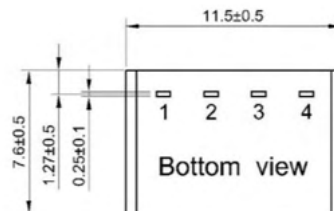

寸法(WxHxD)
11.5x10.2x7.6

ピン配置

Pin	1	2	3	4
Single	-Vin	+Vin	-Vout	+Vout

1:1 Input Range

A3SA Series

2kVDC isolation for 1 sec

3Watt SIP4 Package Single Output, 2kVDC Isolation, Operating Temp. -40to+100°C

型名	入力電圧(V)	出力電圧(V)	出力電流(mA)	効率(%)	負荷変動率	リップルノイズ
A3SA-0505K2	5	5	600	83	10% Max.	100mVp-p Max.
A3SA-0509K2		9	344	86	10% Max.	
A3SA-0512K2		12	250	87	10% Max.	
A3SA-0515K2		15	200	88	10% Max.	
A3SA-1205K2	12	5	600	85	10% Max.	
A3SA-1209K2		9	344	88	10% Max.	
A3SA-1212K2		12	250	89	10% Max.	
A3SA-1215K2		15	200	89	10% Max.	
A3SA-1505K2	15	5	600	85	10% Max.	
A3SA-1509K2		9	344	88	10% Max.	
A3SA-1512K2		12	250	88	10% Max.	
A3SA-1515K2		15	200	88	10% Max.	
A3SA-2405K2	24	5	600	86	10% Max.	
A3SA-2409K2		9	344	89	10% Max.	
A3SA-2412K2		12	250	90	10% Max.	
A3SA-2415K2		15	200	90	10% Max.	

寸法(WxHxD)
11.5x10.2x7.6

ピン配置

Pin	1	2	3	4
Single	-Vin	+Vin	-Vout	+Vout

1:1 Input Range

A3SA Series

3kVDC isolation for 1 sec

3Watt SIP4 Package Single Output, 3kVDC Isolation, Operating Temp. -40to+100°C

型名	入力電圧(V)	出力電圧(V)	出力電流(mA)	効率(%)	負荷変動率	リップルノイズ
A3SA-0505K3	5	5	600	83	10% Max.	100mVp-p Max.
A3SA-0509K3		9	344	86	10% Max.	
A3SA-0512K3		12	250	87	10% Max.	
A3SA-0515K3		15	200	88	10% Max.	
A3SA-1205K3	12	5	600	85	10% Max.	
A3SA-1209K3		9	344	88	10% Max.	
A3SA-1212K3		12	250	89	10% Max.	
A3SA-1215K3		15	200	89	10% Max.	
A3SA-1505K3	15	5	600	85	10% Max.	
A3SA-1509K3		9	344	88	10% Max.	
A3SA-1512K3		12	250	88	10% Max.	
A3SA-1515K3		15	200	88	10% Max.	
A3SA-2405K3	24	5	600	86	10% Max.	
A3SA-2409K3		9	344	89	10% Max.	
A3SA-2412K3		12	250	90	10% Max.	
A3SA-2415K3		15	200	90	10% Max.	

寸法(WxHxD)
11.5x10.2x7.6

ピン配置

Pin	1	2	3	4
Single	-Vin	+Vin	-Vout	+Vout