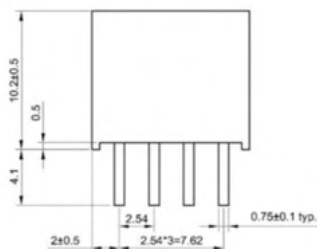

寸法(WxHxD)
11.5x10.2x7.6

ピン配置

Pin	1	2	3	4
Single	-Vin	+Vin	-Vout	+Vout

1:1 Input Range

A3SA Series

2kVDC isolation for 1 sec

3Watt SIP4 Package Single Output, 2kVDC Isolation, Operating Temp. -40to+100°C

型名	入力電圧(V)	出力電圧(V)	出力電流(mA)	効率(%)	負荷変動率	リップルノイズ
A3SA-0505K2	5	5	600	83	10% Max.	100mVp-p Max.
A3SA-0509K2		9	344	86	10% Max.	
A3SA-0512K2		12	250	87	10% Max.	
A3SA-0515K2		15	200	88	10% Max.	
A3SA-1205K2	12	5	600	85	10% Max.	
A3SA-1209K2		9	344	88	10% Max.	
A3SA-1212K2		12	250	89	10% Max.	
A3SA-1215K2		15	200	89	10% Max.	
A3SA-1505K2	15	5	600	85	10% Max.	
A3SA-1509K2		9	344	88	10% Max.	
A3SA-1512K2		12	250	88	10% Max.	
A3SA-1515K2		15	200	88	10% Max.	
A3SA-2405K2	24	5	600	86	10% Max.	
A3SA-2409K2		9	344	89	10% Max.	
A3SA-2412K2		12	250	90	10% Max.	
A3SA-2415K2		15	200	90	10% Max.	

寸法(WxHxD)
11.5x10.2x7.6

ピン配置

Pin	1	2	3	4
Single	-Vin	+Vin	-Vout	+Vout

1:1 Input Range

A3SA Series

3kVDC isolation for 1 sec

3Watt SIP4 Package Single Output, 3kVDC Isolation, Operating Temp. -40to+100°C

型名	入力電圧(V)	出力電圧(V)	出力電流(mA)	効率(%)	負荷変動率	リップルノイズ
A3SA-0505K3	5	5	600	83	10% Max.	100mVp-p Max.
A3SA-0509K3		9	344	86	10% Max.	
A3SA-0512K3		12	250	87	10% Max.	
A3SA-0515K3		15	200	88	10% Max.	
A3SA-1205K3	12	5	600	85	10% Max.	
A3SA-1209K3		9	344	88	10% Max.	
A3SA-1212K3		12	250	89	10% Max.	
A3SA-1215K3		15	200	89	10% Max.	
A3SA-1505K3	15	5	600	85	10% Max.	
A3SA-1509K3		9	344	88	10% Max.	
A3SA-1512K3		12	250	88	10% Max.	
A3SA-1515K3		15	200	88	10% Max.	
A3SA-2405K3	24	5	600	86	10% Max.	
A3SA-2409K3		9	344	89	10% Max.	
A3SA-2412K3		12	250	90	10% Max.	
A3SA-2415K3		15	200	90	10% Max.	

寸法(WxHxD)
11.5x10.2x7.6

ピン配置

Pin	1	2	3	4
Single	-Vin	+Vin	-Vout	+Vout