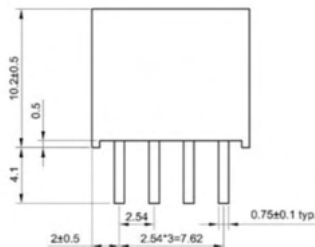

寸法(WxHxD)
11.5x10.2x7.6

ピン配置

Pin	1	2	3	4
Single	-Vin	+Vin	-Vout	+Vout

1:1 Input Range

A3SA Series

2kVDC isolation for 1 sec

3Watt SIP4 Package Single Output, 2kVDC Isolation, Operating Temp. -40to+100°C

型名	入力電圧(V)	出力電圧(V)	出力電流(mA)	効率(%)	負荷変動率	リップルノイズ
A3SA-0505K2	5	5	600	83	10% Max.	100mVp-p Max.
A3SA-0509K2		9	344	86	10% Max.	
A3SA-0512K2		12	250	87	10% Max.	
A3SA-0515K2		15	200	88	10% Max.	
A3SA-1205K2	12	5	600	85	10% Max.	
A3SA-1209K2		9	344	88	10% Max.	
A3SA-1212K2		12	250	89	10% Max.	
A3SA-1215K2		15	200	89	10% Max.	
A3SA-1505K2	15	5	600	85	10% Max.	
A3SA-1509K2		9	344	88	10% Max.	
A3SA-1512K2		12	250	88	10% Max.	
A3SA-1515K2		15	200	88	10% Max.	
A3SA-2405K2	24	5	600	86	10% Max.	
A3SA-2409K2		9	344	89	10% Max.	
A3SA-2412K2		12	250	90	10% Max.	
A3SA-2415K2		15	200	90	10% Max.	

寸法(WxHxD)
11.5x10.2x7.6

ピン配置

Pin	1	2	3	4
Single	-Vin	+Vin	-Vout	+Vout

1:1 Input Range

A3SA Series

3kVDC isolation for 1 sec

3Watt SIP4 Package Single Output, 3kVDC Isolation, Operating Temp. -40to+100°C

型名	入力電圧(V)	出力電圧(V)	出力電流(mA)	効率(%)	負荷変動率	リップルノイズ
A3SA-0505K3	5	5	600	83	10% Max.	100mVp-p Max.
A3SA-0509K3		9	344	86	10% Max.	
A3SA-0512K3		12	250	87	10% Max.	
A3SA-0515K3		15	200	88	10% Max.	
A3SA-1205K3	12	5	600	85	10% Max.	
A3SA-1209K3		9	344	88	10% Max.	
A3SA-1212K3		12	250	89	10% Max.	
A3SA-1215K3		15	200	89	10% Max.	
A3SA-1505K3	15	5	600	85	10% Max.	
A3SA-1509K3		9	344	88	10% Max.	
A3SA-1512K3		12	250	88	10% Max.	
A3SA-1515K3		15	200	88	10% Max.	
A3SA-2405K3	24	5	600	86	10% Max.	
A3SA-2409K3		9	344	89	10% Max.	
A3SA-2412K3		12	250	90	10% Max.	
A3SA-2415K3		15	200	90	10% Max.	

寸法(WxHxD)
11.5x10.2x7.6

ピン配置

Pin	1	2	3	4
Single	-Vin	+Vin	-Vout	+Vout